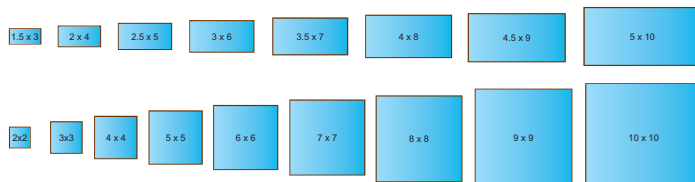

Pulitore Automatico

DIMENSIONI E FORME

Lunghezze di parete:
da 1.50 metri fino a 10 metri lineari

Altezze della vasca:
multipli di 20 cm e fino a 1.45 m

Azienda Partner Ufficiale Totally Hayward

liberamente in pieno relax.