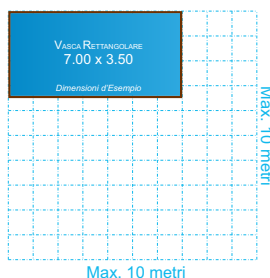

Pulitore Automatico

DIMENSIONI E FORME

Lunghezze di parete:
da 1.50 metri fino a 10 metri lineari

Altezze della vasca:
multipli di 20 cm e fino a 1.45 m

Azienda Partner Ufficiale Totally Hayward

liberamente in pieno relax.